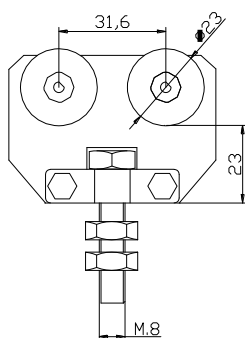

Количка Estebro® за плъзгачи се врати за горно водене ф 23x22 мм, с 4 бр, пластмасови ролки, 22 мм, U-30

Designation: U-30 double trolley nylon (detachable)

Family: Trolleys

Material: DD11 steel, nylon bearing

Finish: Zinc-plated

Description: Component used for the shift of sliding doors. It is installed on the top of the door and it slides along the rail.

It has a flange which allows the M.8 screw to be removed

Продукт: [Количка Estebro® за плъзгачи се врати за горно водене ф 23x22 мм, с 4 бр, пластмасови ролки, 22 мм, U-30](#)

Категория: [Плъзгачи се врати](#)

Бранд: [Estebro®](#)

Категория бранд: [Количка Estebro®](#)